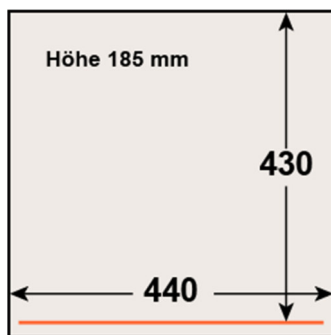

## Turbovac VB 440

Schweissbalken 420 mm

**2 Jahre Garantie**

**Verkaufspreis auf Anfrage**

**Gratis Lieferung**

Inklusive Einführung  
und Inbetriebnahme

### Technische Daten

Aussenmasse	535 x 640 x 415 mm
Kammergrösse	440 x 480 x 185 mm
Schweissbalken	420 mm
Vakuumpumpe	Becker 21 m <sup>3</sup> /h
Spannung	230 V – 1 – 50 Hz
Anschlusswert	0.75 KW
Gewicht	70 kg
Steuerung	9 Progr. Digital